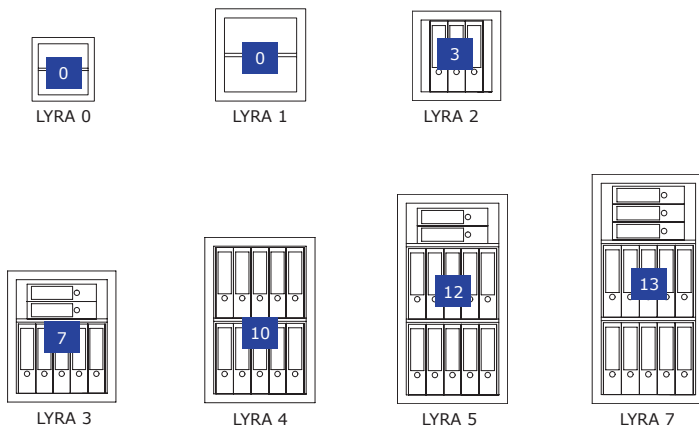

Modell Model	Art. RAL 7024 Prod. RAL 7024	Art. RAL 7035 Prod. RAL 7035	Außenmaße¹ Ext. dimensions	Innenmaße² Int. dimensions	Türdurchgangsmaße³ Door passage dim.	Gewicht Weight	Volumen Volume	Fachböden Shelves
LYRA 0	012720-60000	~~XXXXXXXXXX~~	270 x 350 x 280	190 x 261 x 165	190 x 261	29 kg	8,2 l	1
LYRA 1	122201-60000	122201-00000	405 x 400 x 270	325 x 311 x 155	325 x 311	49 kg	16 l	1
LYRA 2	122202-60000	122202-00000	405 x 400 x 420	325 x 311 x 305	325 x 311	61 kg	31 l	1
LYRA 3	122203-60000	122203-00000	605 x 500 x 420	525 x 411 x 305	525 x 411	93 kg	66 l	2
LYRA 4	122204-60000	122204-00000	750 x 500 x 420	670 x 411 x 305	670 x 411	106 kg	84 l	2
LYRA 5	122205-60000	122205-00000	950 x 500 x 420	870 x 411 x 305	870 x 411	125 kg	109 l	2
LYRA 7	122207-60000	122207-00000	1020 x 500 x 420	940 x 411 x 305	940 x 411	133 kg	118 l	2

Maß- und Gewichtsabweichungen etc. sowie Konstruktionsänderungen vorbehalten • Weights and measures deviations etc. specifications subject to change

¹H x B x T in mm, ohne Griff und Beschlag • H x W x D in mm, without handle and fitting | ²H x B x T in mm • H x W x D in mm | ³H x B in mm • H x W in mm

*Empfohlene Versicherungssummen in Deutschland / Modelle unter 1.000 kg müssen verankert werden. Stimmen Sie die Versicherungssummen sowie die notwendige Verankerung mit Ihrem Versicherer ab!
Recommended insurance amounts in Germany / models weighing less than 1.000 kg should be anchored. Please consult with your insurer for amounts and anchoring regulations!